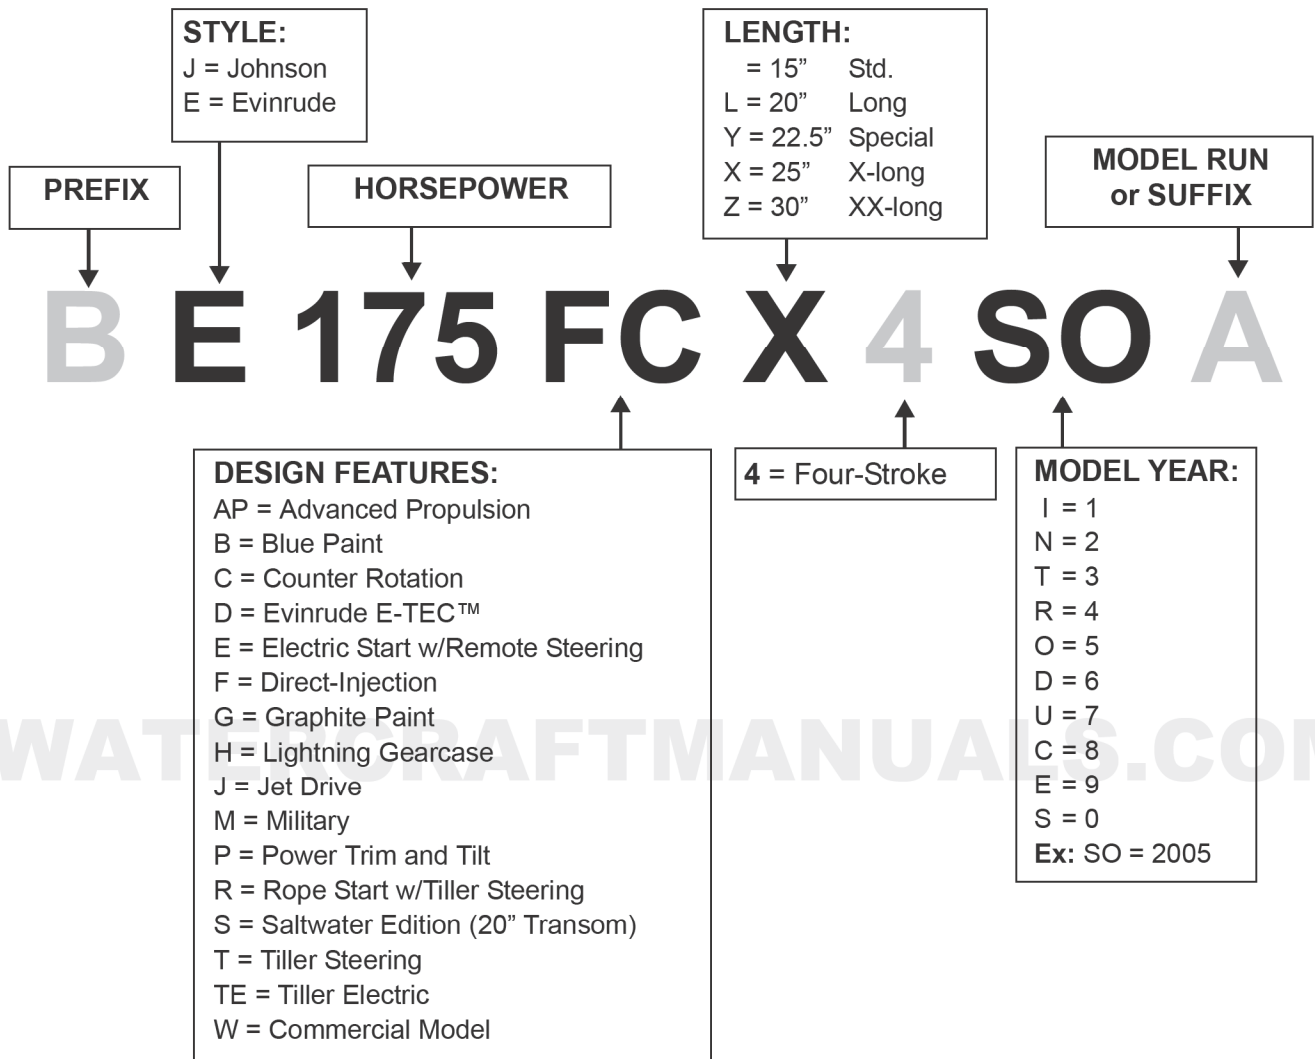

Model Years 2002 and Up