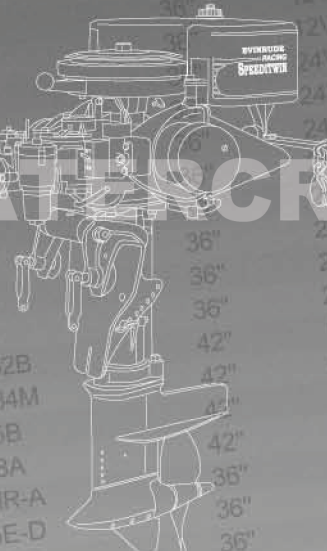

## 1913-2005

[www.watercraftmanuals.com](http://www.watercraftmanuals.com)

Model Number	Length	Voltage	Year
ET12S	36"	24V	1977-78
ET14S	36"	12V	1977-78
EB52B	36"	24V	1975-76
EB64M	36"	12V	1975-76
EB82B	36"	24V	1975-76
EB84M	36"	12V	1975-76
E25	36"	12V	1977-82
E28	36"	24V	1977-82
E45	36"	24V	1977-79
E48C	36"	24V	1980
BH4	36"	24V	1980
E48R	36"	24V	1981
BH4C	36"	24V	1981
E4HC	36"	24V	1981
E48A	42"	12V	1981
EBL52B	42"	24V	1981
EBL84M	42"	12V	1981
EL25B	42"	24V	1982
EL48A	36"	24V	1982
E4HR-A	36"	12V	1982
E25E-D	36"	12V	1982
E28E-D	36"	24V	1982
E45M-B	36"	12V	1982
EB52E-D	36"	24V	1982
EB54B-E	36"	12V	1982
EB82E-D	36"	24V	1982
EBH4R-A	42"	12V	1982
EBL52E-D	42"	24V	1982
EBL84B-G	42"	12V	1982
EL25E-D	42"	12V	1982
EL48M-G	36"	12V	1983
BF2V	36"	24V	1983
BF4V	42"	12V	1983
BFL2V	36"	24V	1983
BH4V	42"	24V	1983
BL84-G	36"	12V	1983
E2TC	42"	24V	1983
EL42-G	36"	12V	1983
ET12-G	36"	12V	1983
ET12S	36"	12V	1983
BF1V	36"	12V	1984
BFL2P	36"	24V	1984
BFL4P	42"	24V	1984
BH4P	42"	24V	1984
TH2P	36"	12V	1984
BF3H	36"	12V	1985
BF4H	42"	12V	1985
BFL2H	36"	24V	1985
BFL4H	42"	24V	1985
BH2H	36"	12V	1985
BH4H	42"	12V	1985
TH2H	36"	12V	1985
TH4H	42"	12V	1985
BF2B	36"	12V	1986
BFL2B	36"	24V	1986
BFL4B	42"	24V	1986
BH2TB	36"	12V	1986
BH4TB	42"	12V	1986
BHL2TB	36"	12V	1986
BH2B	36"	12V	1986
BH4B	42"	12V	1986
BFL2TT	36"	24V	1987
BF4T	42"	12V	1987
BFL2TT	42"	24V	1987
BFL4T	36"	12V	1987
BH2TT	42"	12V	1987
BHL2TT	42"	24V	1987
BHL4T	36"	12V	1987
TH2T	36"	12V	1988
BF2TY	36"	12V	1988
BF2Y	36"	24V	1988
BF4Y	42"	12V	1988
BFL2TY	42"	24V	1988
BFL4Y	36"	12V	1988
BH2TY	42"	12V	1988
BH4TY	42"	24V	1988
BHL4Y	36"	12V	1988
TH2Y	36"	12V	1989-90
BF2A-BF2Y	36"	12V	1989-90
BF4A-BF4Y	42"	24V	1989-90
BFL2TA-Y	36"	12V	1989-90
BFL4TA-Y	42"	12V	1989-90
BFX2TA-Y	48"	24V	1989-90
BFXA-Y	48"	24V	1989-90
BH2TA-Y	42"	12V	1989-90
BH4TA-Y	42"	24V	1989-90
BHL4TA-Y	36"	12V	1989-90
TH4TA-Y	36"	12V	1989-90